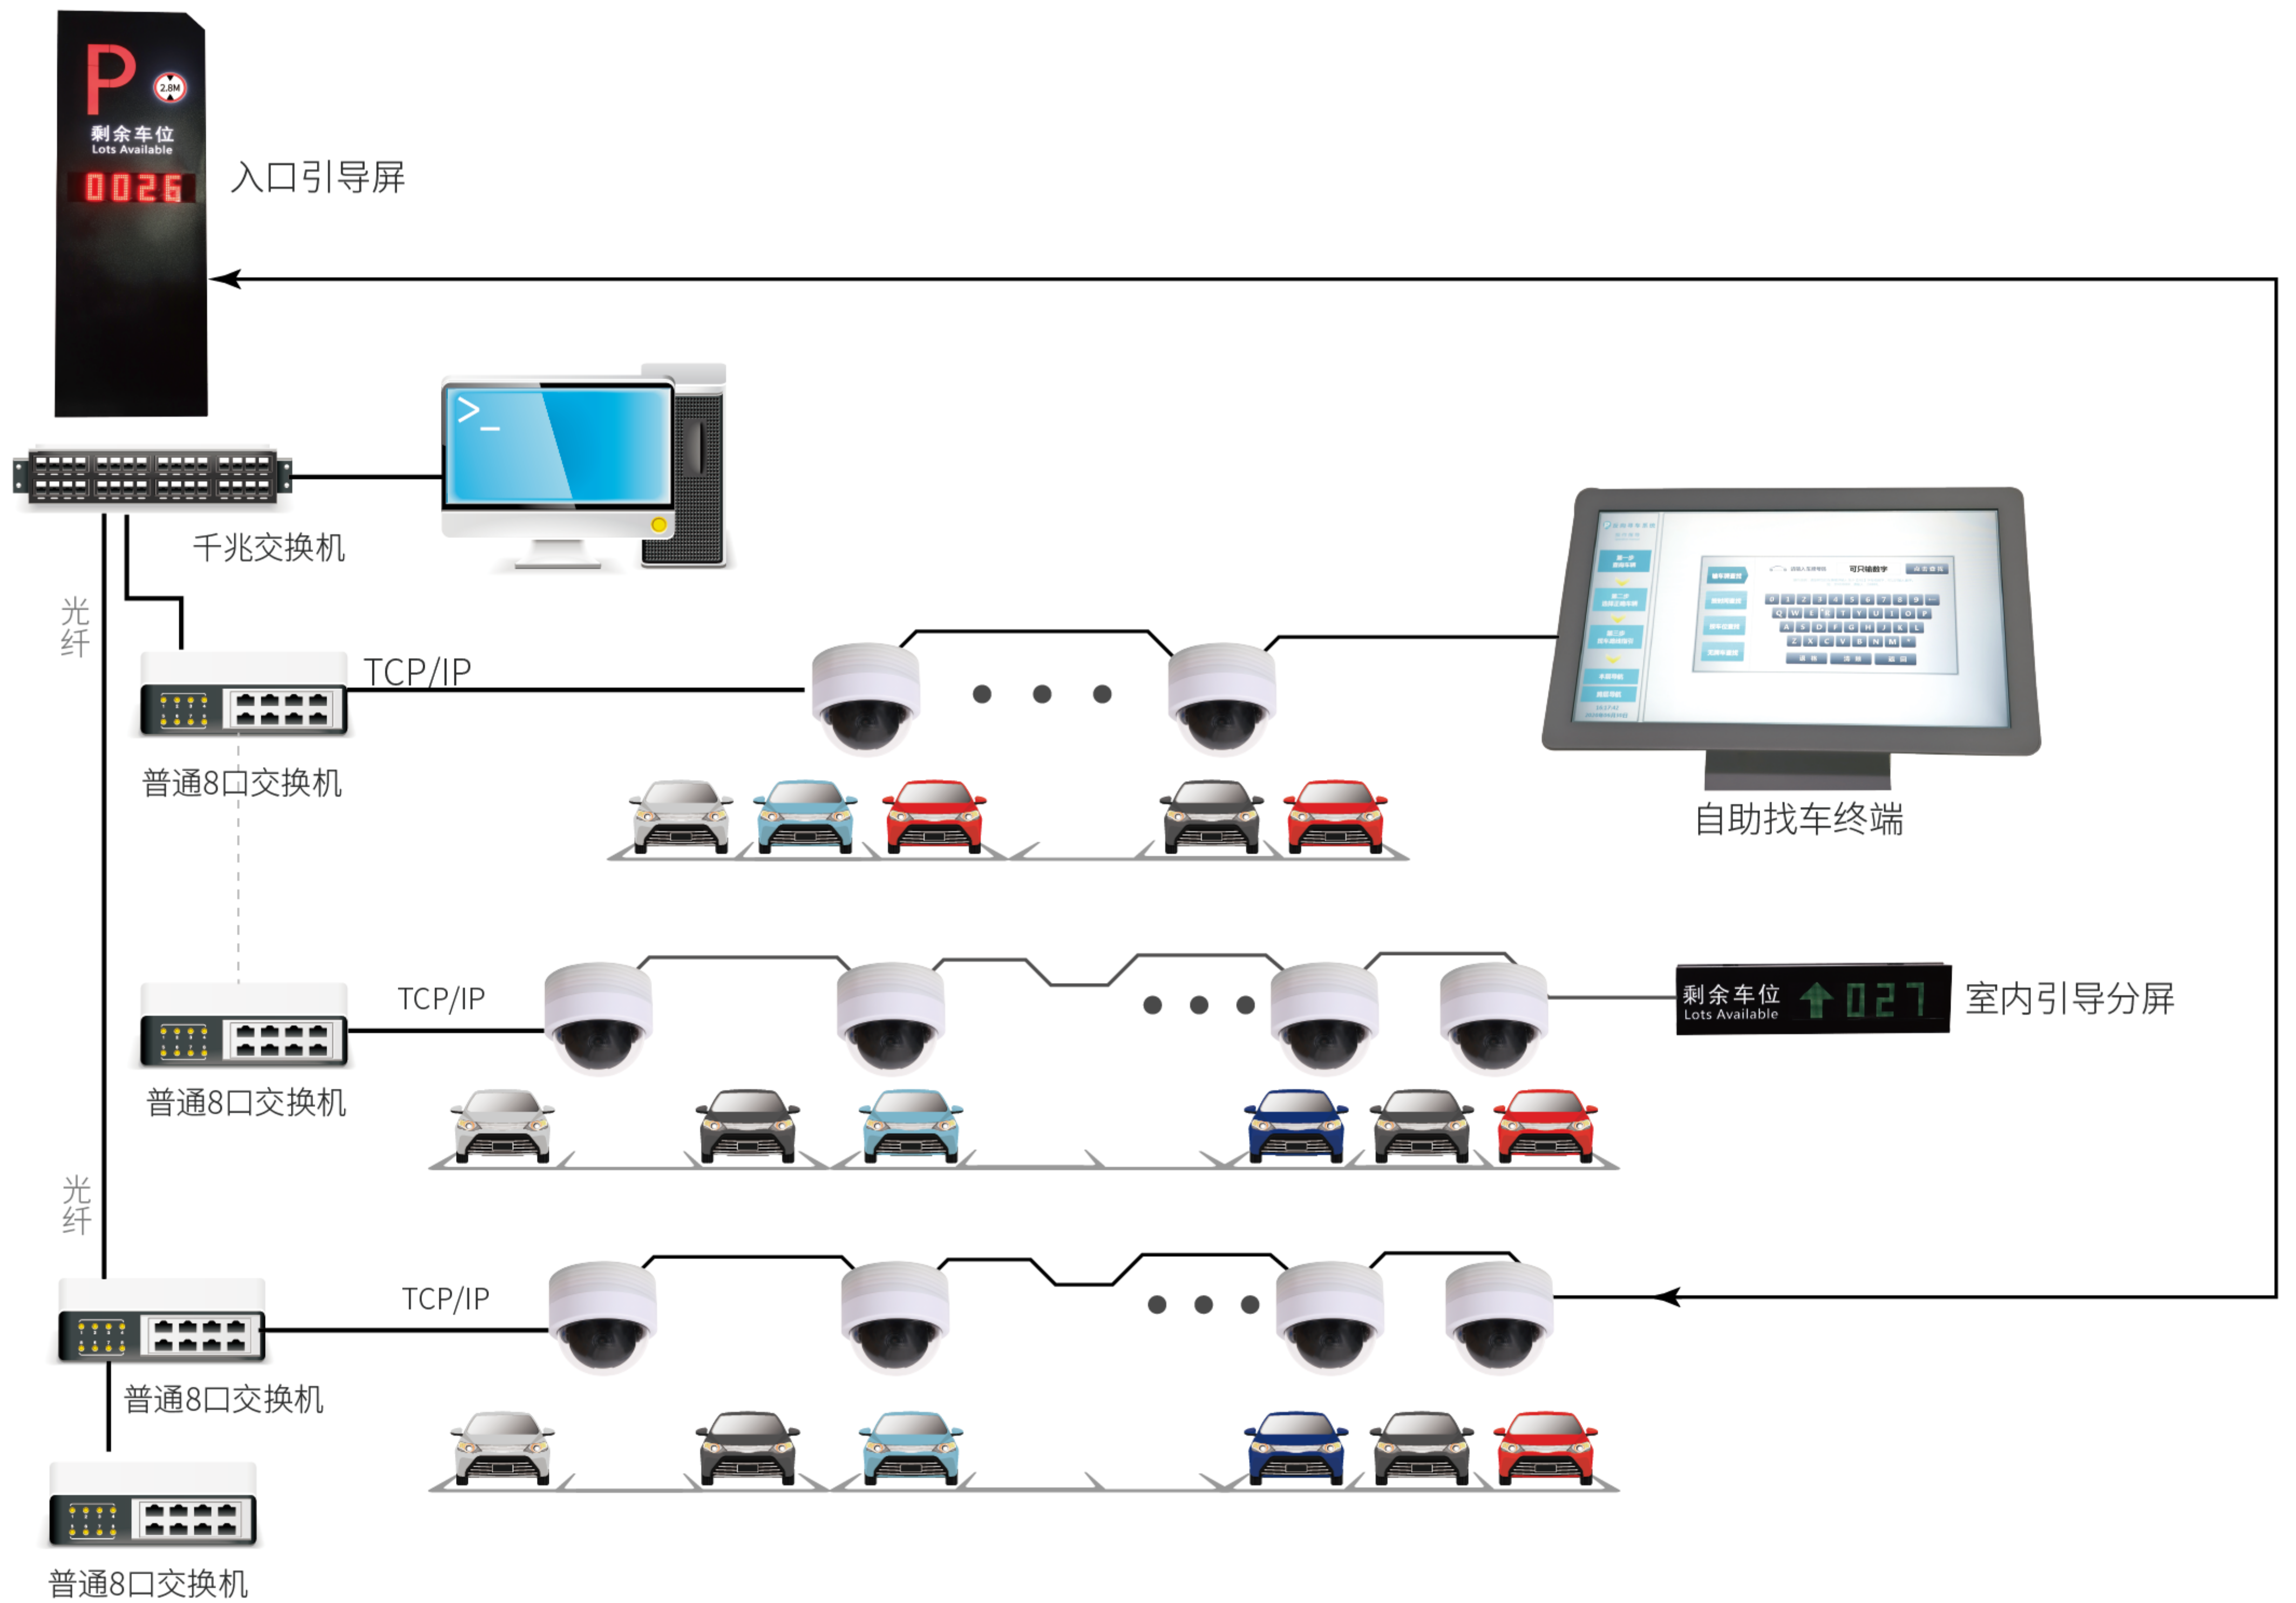

# 视频车位引导

## 产品概述

视频车位引导系统是以车牌识别技术为支撑，在车辆进入停车场后，车主根据系统所提供的实时车位状态信息，通过引导指示，将车辆快速便捷的停到空闲车位！提升了道路通过率，提高了停车场的车位使用率。并通过反向寻车终端为车主提供【输车牌查找】、【按时间查找】、【按车位查找】和【无牌寻车】服务，按规划的便捷路线导航取车，根据室内引导屏出口方向指引，引导车主快速开车离场，解决了找车难和出口拥堵问题。

## 产品特点

- 一体化集成设计，安装方便；
- 双网口设计：支持多台相机手拉手联网；
- 可外接车位指示灯，提示更直观；
- 探头支持电动云台远程调试（PG-VD03系列）；
- 检测车位：支持1-3车位、1-6车位（PG-VD03-6D）；
- 变灯准确率：≥99.8%，识别率：≥99.6%（典型场景+典型车牌）；
- 无牌车触发：支持无牌车视频触发；
- 压线报警：支持停车不标准压线停放报警；
- 系统具备反向寻车功能，可通过查询终端自助查找并规划最便捷的寻车路线；
- 故障隔离，报警自检：系统内任意一个设备出现故障时，仅影响自身，不对其他设备产生影响。

# 产品拓布图

视频车位引导摄像头  
 PG-VD02-2D、  
 PG-VD02-3D  
 PG-VD02W-2D、  
 PG-VD02W-3D

PG-VD04-C01 (中央控制器)  
 PG-VD04-C02 (节点控制器)

室内车位引导屏  
 PG-LED01、PG-LED02、  
 PG-LED03

视频车位引导摄像头  
 PG-VD03-3D、  
 PG-VD03-6D  
 PG-VD03W-3D